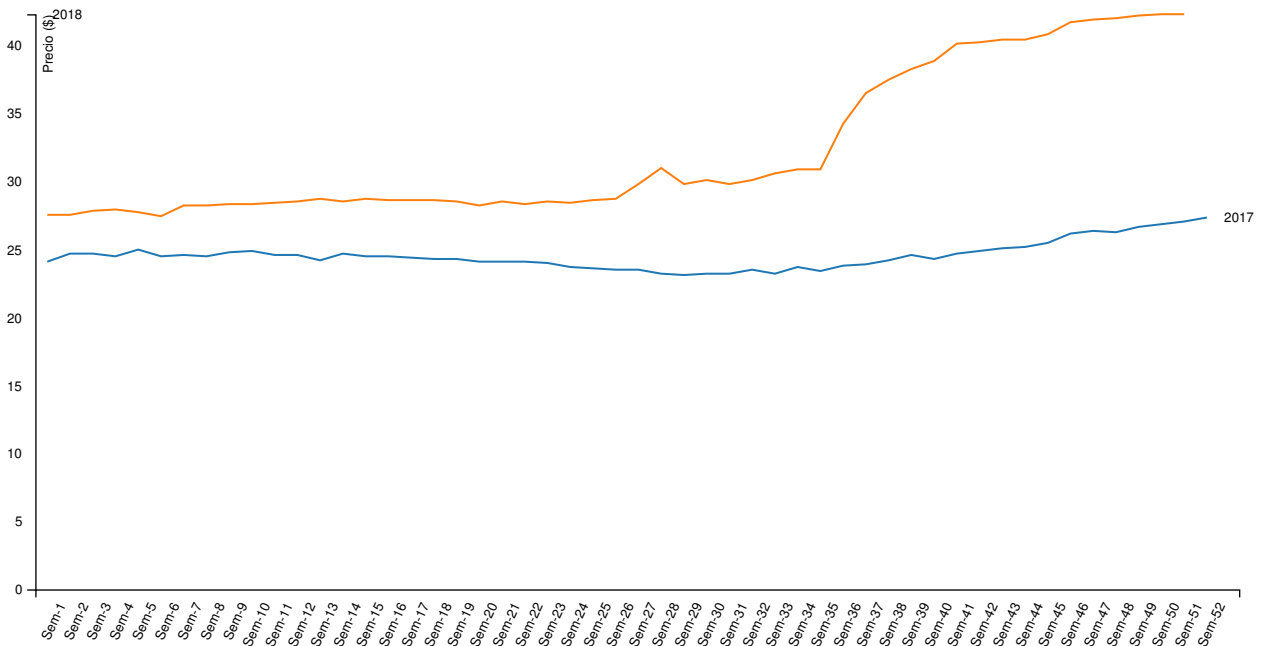

Cabezas	Capón general	Capón sin tipificar	Capón tipificado ²	Chanchas
Semana actual	85.183	63.720	21.463	1.638
Semana anterior	88.808	63.715	25.093	1.995
Variación (%)	-4,08	0,01	-14,47	-17,89

¹ Para el cálculo del precio mínimo y máximo se toma como mínimo el 10% de las cabezas de menor y mayor precio respectivamente.

² Según sistema de tipificación por magro.

SISTEMA INFORMATIVO DE PRECIOS PORCINOS

Publicación semanal

Semana 51/2018

Evolución semanal de precios máximos para la categoría "Capón general"

Evolución semanal de las cabezas evaluadas para la categoría "Capón general"